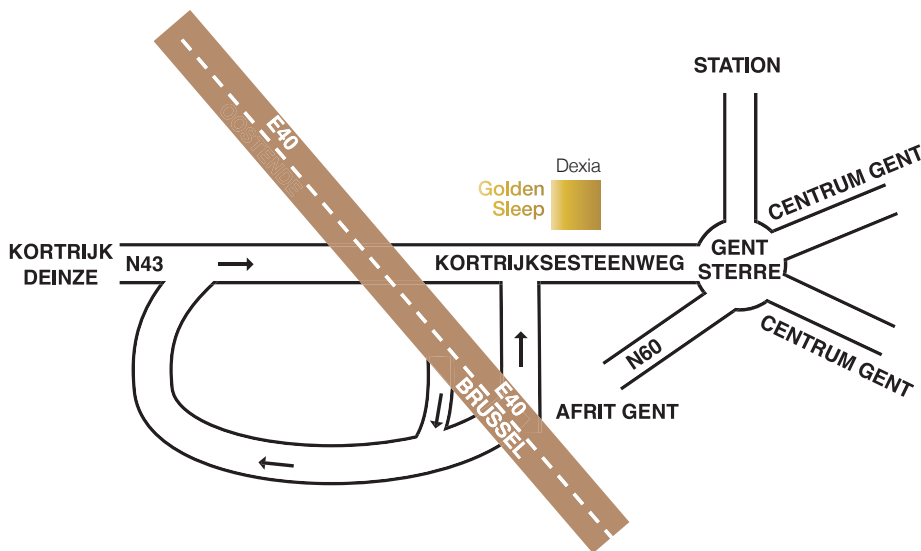

# Golden Sleep wijst u de kortste weg naar een **betere nachtrust!**

Komende van **Brussel** of **Oostende**,  
neem op de **E40** de afrit **14 Sint-Denijs-Westrem**.  
Volg **Gent centrum**. U bevindt zich nu op de **Kortrijksesteenweg**.  
Even verderop vindt u ons aan uw **linkerzijde**.

GPS coördinaten: N 51 1 17.1 – E 3 41 27.3