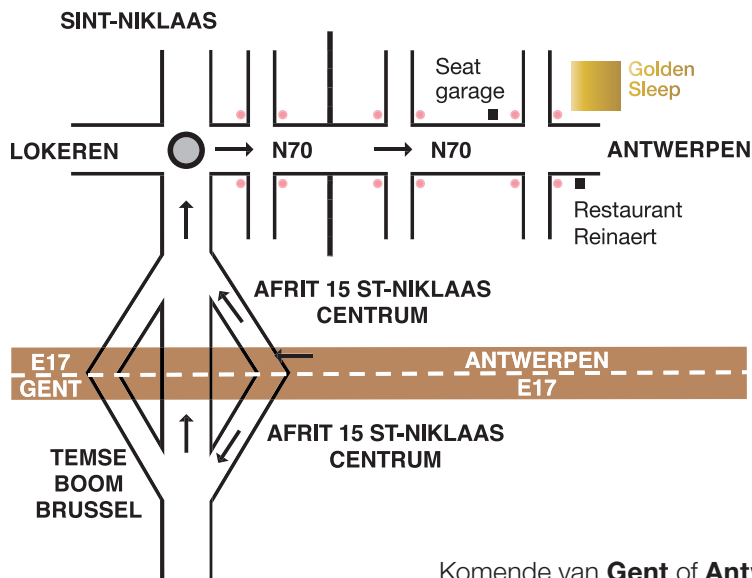

Golden Sleep wijst u de kortste weg naar een **betere nachtrust!**

Komende van **Gent** of **Antwerpen**,
neem op de **E17** de afrit **15**.
Volg richting **Sint-Niklaas**. Kies op het ronde punt rechts de **N70**.
U vindt ons aan uw **linkerzijde** aan de **derde** lichten,
rechtover de **Seat garage** en **restaurant Reinaert**.

GSP coördinaten: N 51 10 21.5 – E 4 11 1.6

Golden Sleep Waasland
Heidebaan 90
9100 Sint-Niklaas
sint-niklaas@goldensleep.be
Tel. 03 766 66 90
Fax. 03 777 47 81

Weekdagen open:
10u00 -12u30 – 13u30 -18u30
(dinsdag gesloten)
Zaterdag:
10u00 -18u00
Zondag: 14u00 -18u00
(niet in mei, juni, juli en augustus)